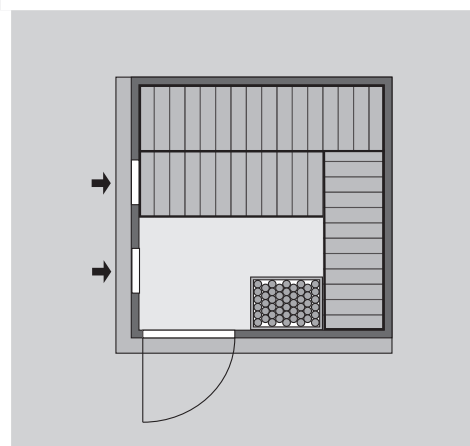

* Weiteres Zubehör und die verschiedenen Türvarianten finden Sie unter der Rubrik **Zubehör**. Beachten Sie bitte die **Übersicht Zubehör**

10 cm Wand- und Deckenabstand beim Aufbau einhalten!
Aufbau mit und ohne Dachkranz möglich.
Spiegelbar!

Außenmaße mit Eckleisten	B 196 × T 196 × H 198 cm
Außenmaße (inkl Dachkranz)	B 210 × T 210 × H 202 cm
Innenmaße	B 181 × T 181 × H 192 cm
Umbauter Raum	6,5 m ³
Außenmaße Türflügel	*
Durchgangsmaße	*
Lichtausschnitt Tür	*
Ofenschutzgitter	B 60 × T 51 × H 80 cm
Paketmaße Sauna	B 195 × T 80 × H 85 cm / 354 kg
Paketmaße Dachkranz	B 250 × T 29 × H 9 cm / 13,8 kg

Maße Dachkranzmodell (in cm)

Maße Basismodell (in cm)

Fenstereinbaupositionen

Ausführung

- Nordische Fichte, naturbelassen

Wand

- Vormontierte Wandelemente
- Fronten bestehen innen aus einer 42 mm starken, stabilen Rahmenkonstruktion mit Mineralwolldämmung. Die Außen- und Innenseiten der Fronten sind mit 12,5 mm Spezial-Softline-Fichte-Profilholz verkleidet (gesamt: 68mm).
- Rückwände bestehen innen aus einer 42 mm starken, stabilen Rahmenkonstruktion mit Mineralwolldämmung. Die Innenseite der Rückwände ist mit 12,5 mm Spezial-Softline-Fichte-Profilholz verkleidet und die Außenseite mit einer Platte verstärkt (gesamt: 57mm)

Dach

- Vormontierte Elemente
- Innen: Mineralwolldämmung mit 42 mm starken Rahmenkonstruktion
- Verkleidung: 12,5 mm Spezial-Softline-Fichte-Profilholz
- Außenseite: Verstärkung mit Platte

Tür

* Die verschiedenen Türvarianten finden Sie unter der Rubrik **Zubehör**