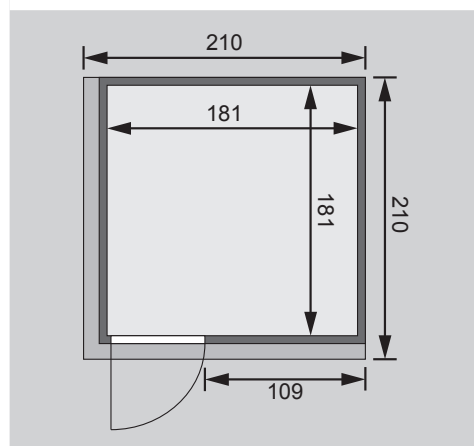

Maße Dachkranzmodell (in cm)