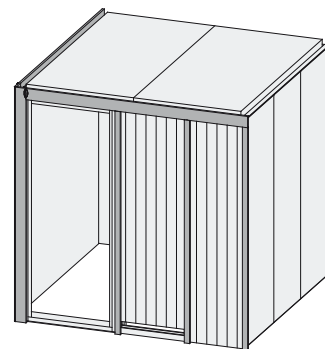

Rodin

68 mm Systemsauna

Produktinformation

Lieferumfang

- 1 Satz Saunawände
- 1 Saunadach
- 3 Liegen
- 1 Kopfstütze
- 1 Ofenschutz
- Schrauben und Beschläge

Nur bei Dachkranzmodell

- 1 Dachkranz
- 1 LED-Strahlerset

* Weiteres Zubehör und die verschiedenen Türvarianten finden Sie unter der Rubrik **Zubehör**. Beachten Sie bitte die **Übersicht Zubehör**

10 cm Wand- und Deckenabstand beim Aufbau einhalten!
Aufbau mit und ohne Dachkranz möglich.
Spiegelbar!

Außenmaße mit Eckleisten	B 196 × T 196 × H 198 cm
Außenmaße (inkl Dachkranz)	B 210 × T 210 × H 202 cm
Innenmaße	B 181 × T 181 × H 192 cm
Umbauter Raum	6,5 m ³
Außenmaße Türflügel	*
Durchgangsmaße	*
Lichtausschnitt Tür	*
Ofenschutzgitter	B 60 × T 51 × H 80 cm
Paketmaße Sauna	B 195 × T 80 × H 85 cm / 354 kg
Paketmaße Dachkranz	B 250 × T 29 × H 9 cm / 13,8 kg

Maße Dachkranzmodell (in cm)

Maße Basismodell (in cm)

Fenstereinbaupositionen

Ausführung

- Nordische Fichte, naturbelassen

Wand

- Vormontierte Wandelemente
- Fronten bestehen innen aus einer 42 mm starken, stabilen Rahmenkonstruktion mit Mineralwolldämmung. Die Außen- und Innenseiten der Fronten sind mit 12,5 mm Spezial-Softline-Fichte-Profilholz verkleidet (gesamt: 68mm).
- Rückwände bestehen innen aus einer 42 mm starken, stabilen Rahmenkonstruktion mit Mineralwolldämmung. Die Innenseite der Rückwände ist mit 12,5 mm Spezial-Softline-Fichte-Profilholz verkleidet und die Außenseite mit einer Platte verstärkt (gesamt: 57mm)