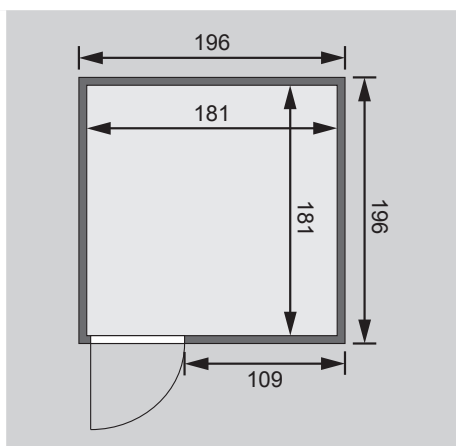

Maße Basismodell (in cm)